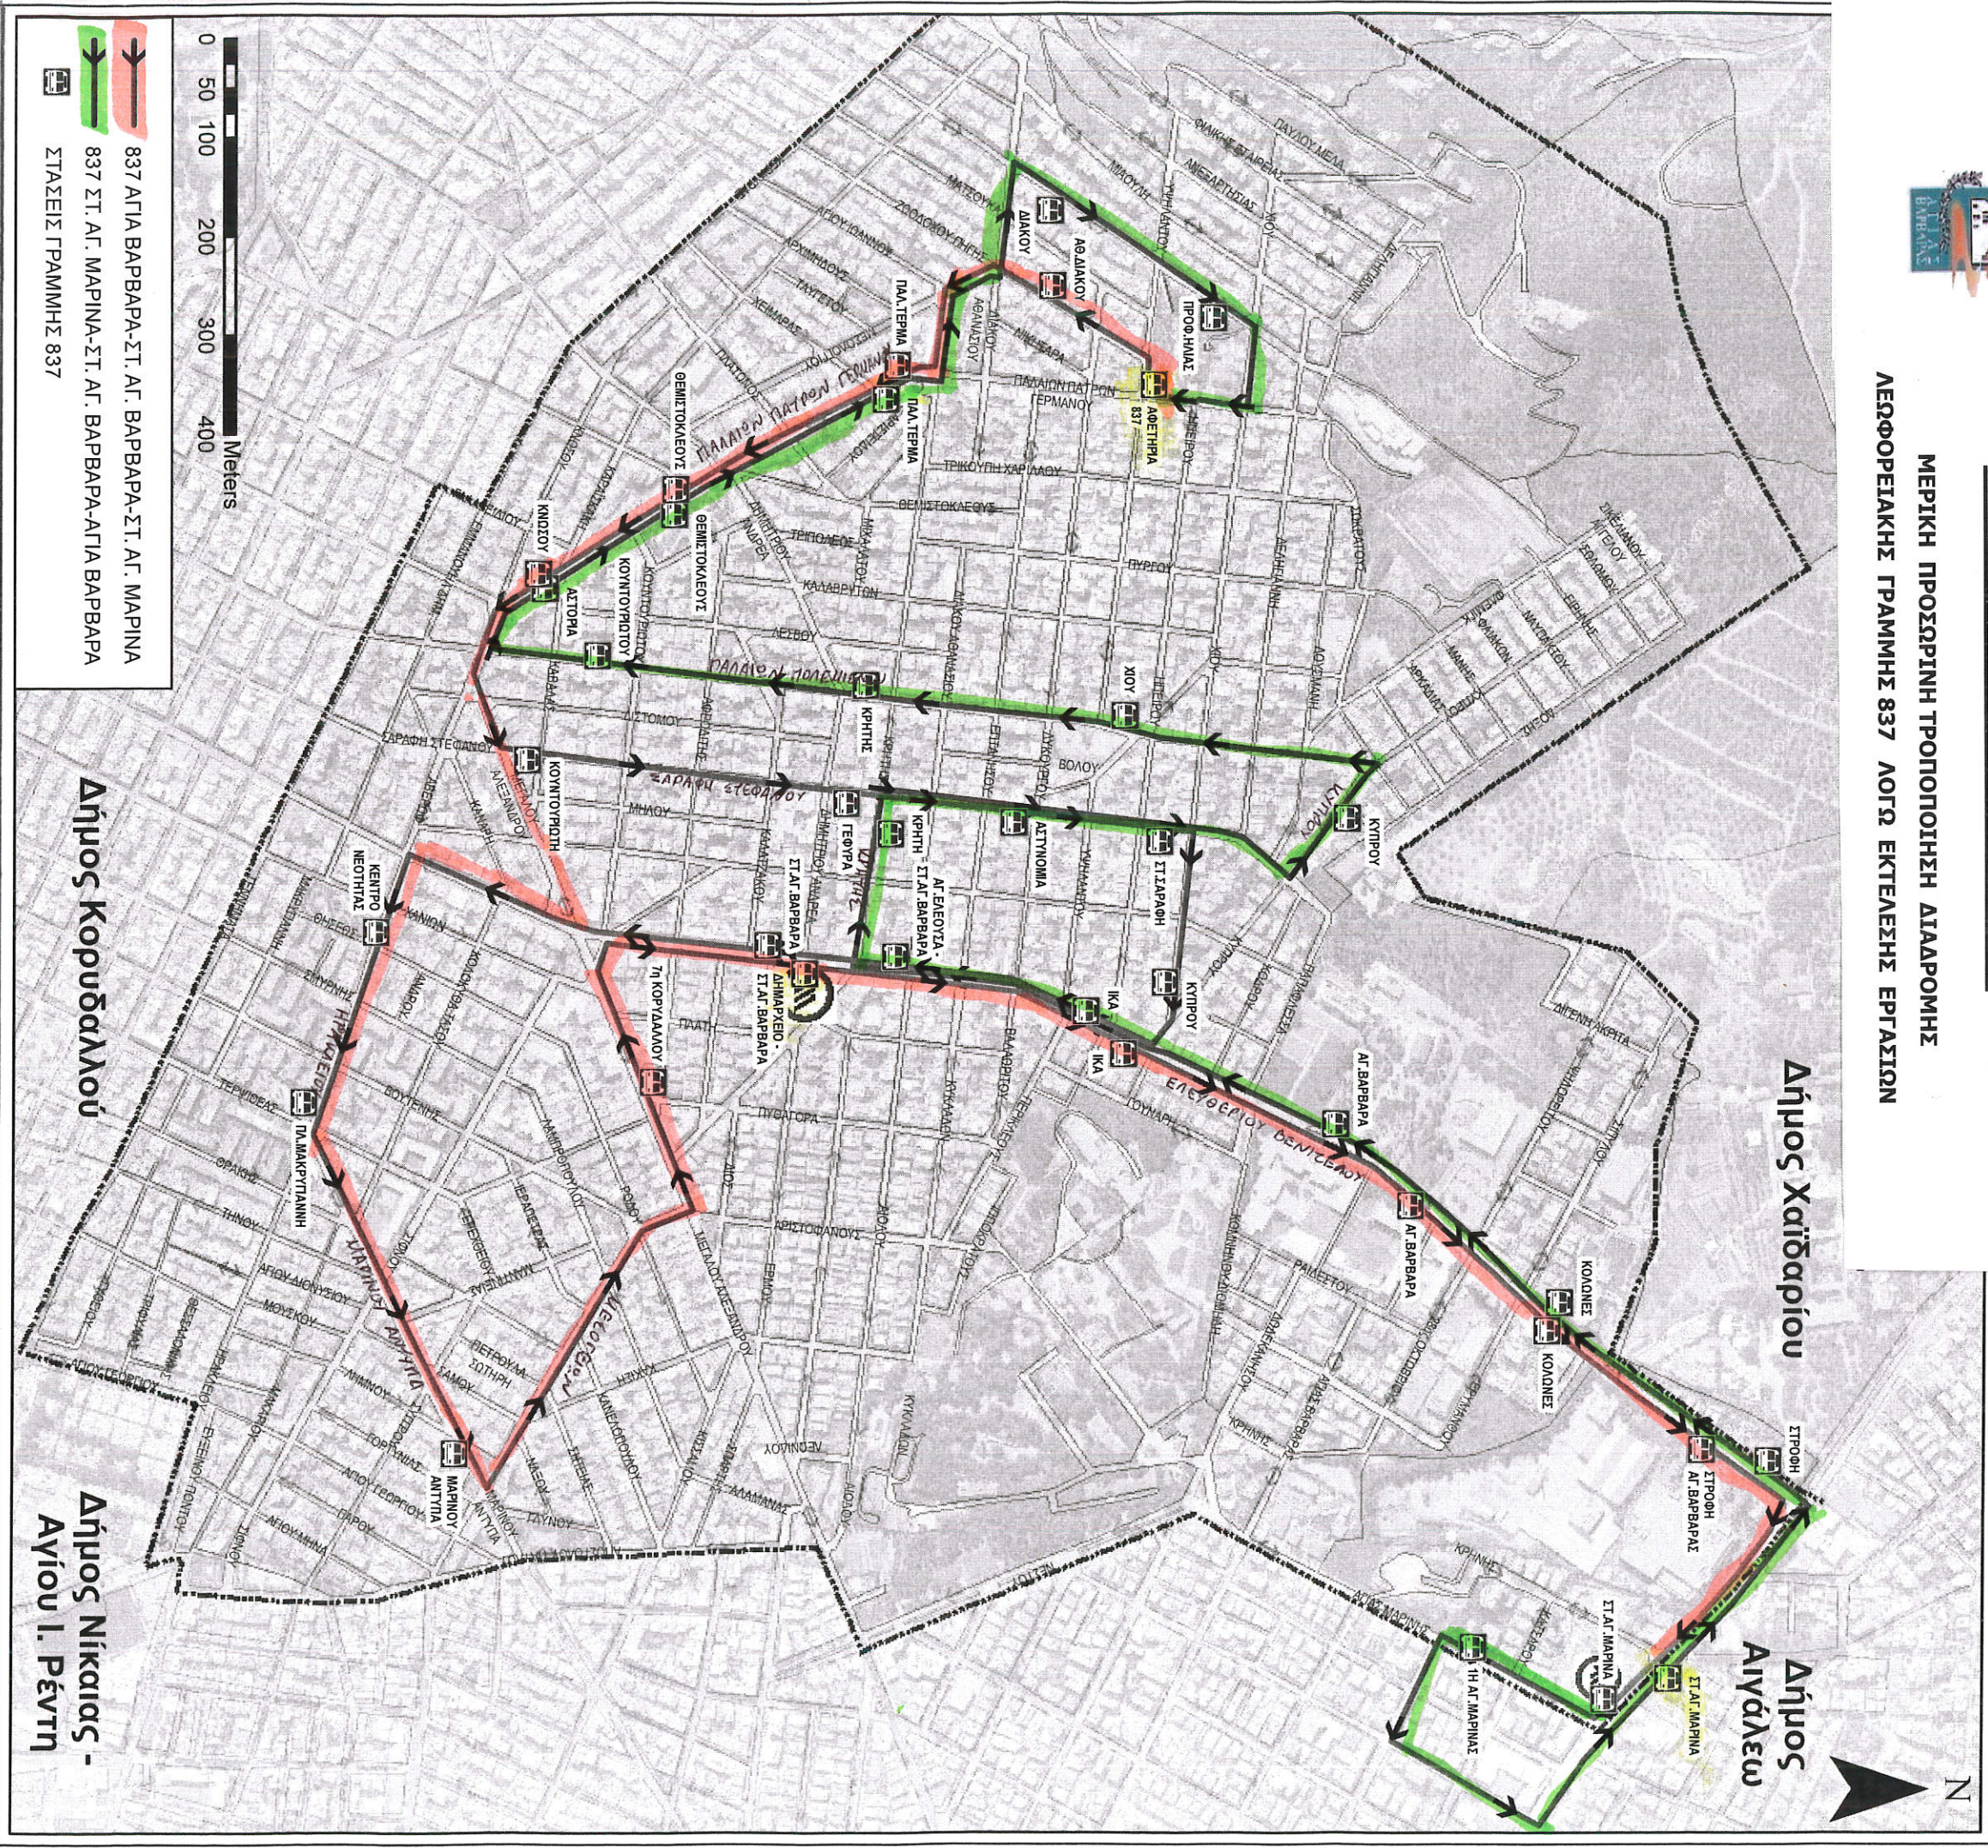

ΔΗΜΟΣ ΑΓΙΑΣ ΒΑΡΒΑΡΑΣ

ΜΕΡΙΚΗ ΠΡΟΣΩΡΙΝΗ ΤΡΟΠΟΠΟΙΗΣΗ ΔΙΑΔΡΟΜΗΣ
ΛΕΩΦΟΡΕΙΑΚΗΣ ΓΡΑΜΜΗΣ 837 ΛΟΓΩ ΕΚΤΕΛΕΣΗΣ ΕΡΓΑΣΙΩΝ

 837 ΑΓΙΑ ΒΑΡΒΑΡΑ-ΣΤ. ΑΓ. ΒΑΡΒΑΡΑ-ΣΤ. ΑΓ. ΜΑΡΙΝΑ
 837 ΣΤ. ΑΓ. ΜΑΡΙΝΑ-ΣΤ. ΑΓ. ΒΑΡΒΑΡΑ-ΑΓΙΑ ΒΑΡΒΑΡΑ
 ΣΤΑΣΕΙΣ ΓΡΑΜΜΗΣ 837

0 50 100 200 300 400 Meters

Δήμος Κορυδαλλού

Δήμος Νίκαιας - Αγίου Ι. Ρέντη

Δήμος Χαϊδαρίου

Δήμος Αιγάλεω